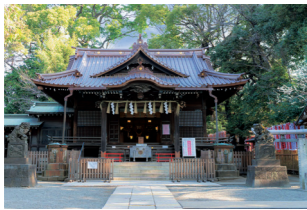

## 神社

AKASAKA HIE JINJA  
赤坂日枝神社 《22万7千円》

NOGI JINJA  
乃木神社 《17万円》

SHIBADAI JINGU  
芝大神宮 《10万円/篝火の場合13万円》

AKASAKA HIKAWA JINJA  
赤坂氷川神社 《8万5千円》

YOYOGI HACHIMANGU  
代々木八幡宮 《9万円》

YUSHIMA TENMANGU  
湯島天満宮 《10万円》